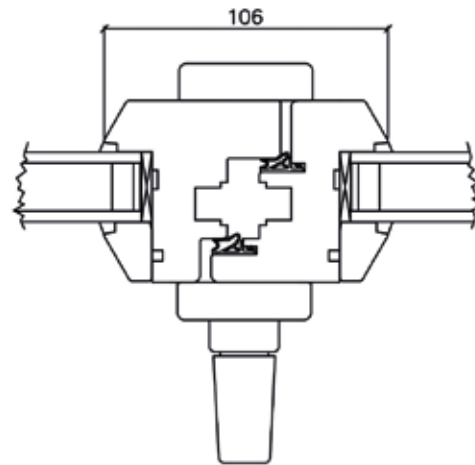

KÄMPFER

STULP

Sorpetaler Gracil - Liebe zum Detail

**Haben Sie eine
Frage?**

Wir beraten Sie gerne

T: 02393 91920 | M: info@sorpetaler.de

Gracil

**The details are
not the details;
they make the
product.**

Charley Eames

Technische Details

STULP ANSICHTSBREITE
106mm statt 118mm

FLÜGEL
66mm statt 68mm

BRÜSTUNG
geschlossen statt V- Fuge

KÄMPFER ANSICHTSBREITE
144mm statt 158mm

KLEBSTOFFE
Elasto-Kitt statt Silikon